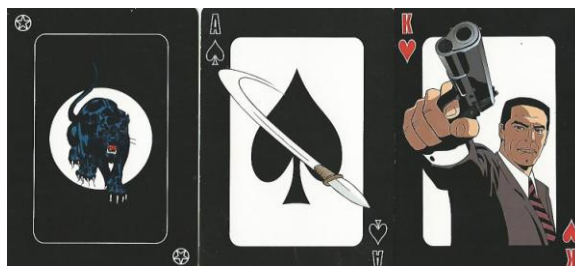

Mazzo: **LE KARTE DI DIABOLIK**

Tipo: Singolo Doppio

Dorso:

Semi: *Le carte, prodotte dalla v.v.e contract- Milano per la DIABOLIK@ASTORINA Srl , erano ancora sigillate ma sono state aperte solo per la compilazione della presente Scheda, ed hanno i consueti semi francesi con Assi, Figure, Jolly con immagini proprie dell'omonimo fumetto delle Sorelle Giussani:*

Contenitore: *Le carte sono nella loro scatola, in cartoncino, che ha il fronte come dalla prima immagine qui sotto riprodotta (nella consueta riduzione di 35/100°) e sul retro la riproduzione del Dorso delle carte stesse:*